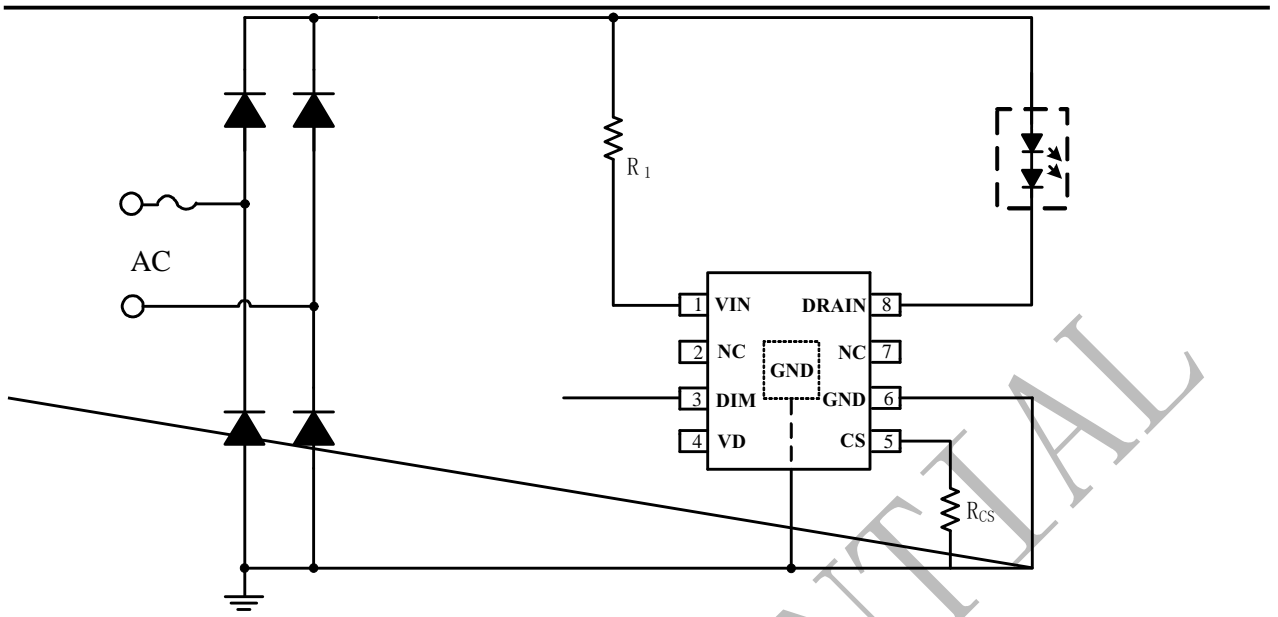

BPS CONFIDENTIAL

BP5711FJ

PWM 转模拟调光线性 LED 恒流驱动

R

BPS CONFIDENTIAL

BPS CON